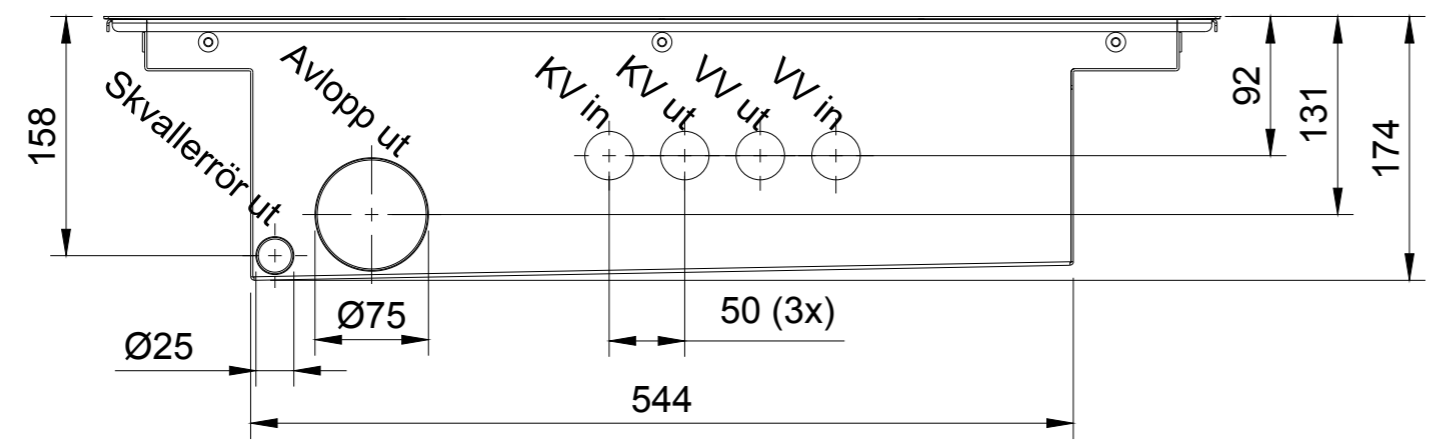

Item	Qty	Part Number	Description	Material
2	1	10134 - Trim Tiles		
1	1	10115 - Floor Drain		

Parts List				
endue	Created by	Gustav Svenson	Drawn date	2023-09-19
	Document status		Date	
	Drawing number.	10100 - Enduce E1		Tile
This drawing may not be copied, shown or distributed to third part without our approval. Refer to protection notice ISO 16016.				1:10
			Sheet	1/2
				A2

Enduce förbehåller sig rätten till förändringar i produkterna utan förvarning och hänvisar till www.enduce.se för senaste versionen av produkter, ritningar och anvisningar.

Item	Qty	Part Number	Description	Material
3	1	10133 - Trim Vinyl		
1	1	10115 - Floor Drain		