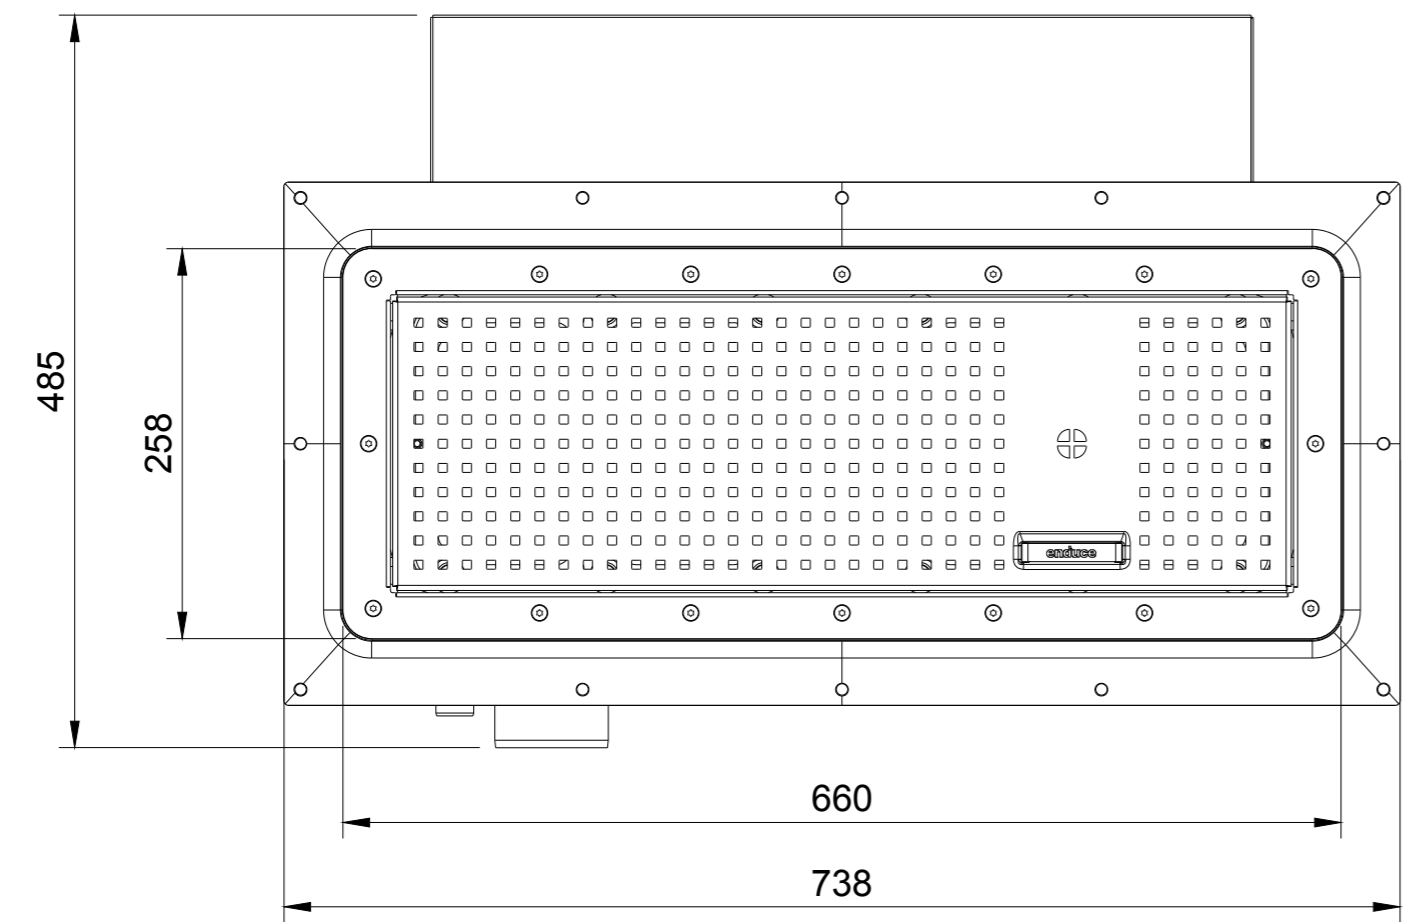

Item	Qty	Part Number	Description	Material
2	1	10134 - Trim Tiles		
1	1	10115 - Floor Drain		

Parts List				
endue	Created by	Gustav Svenson	Drawn date	2023-09-19
	Document status		Date	
	Drawing number.	10100 - Enduce E1		Tile
This drawing may not be copied, shown or distributed to third part without our approval. Refer to protection notice ISO 16016.				1:10
			Sheet	1/2
				A2

Enduce förbehåller sig rätten till förändringar i produkterna utan förvarning och hänvisar till www.enduce.se för senaste versionen av produkter, ritningar och anvisningar.

Item	Qty	Part Number	Description	Material
3	1	10133 - Trim Vinyl		
1	1	10115 - Floor Drain		

Parts List

enduce	Created by Gustav Svenson	Drawn date 2023-09-19	
	Document status	Date	
	Drawing number. 10100 - Enduce E1		Vinyl

This drawing may not be copied, shown or distributed to third part without our approval. Refer to protection notice ISO 16016. 1:10 Sheet 2/2 A2