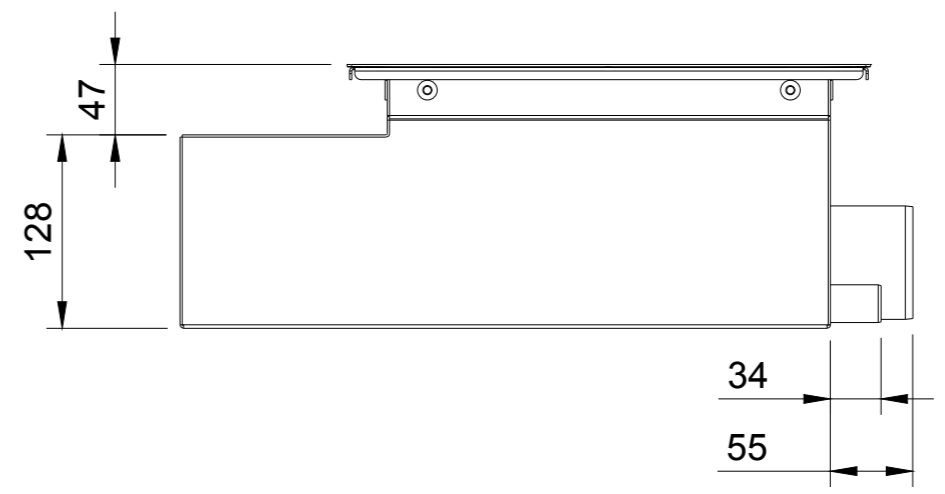

Item	Qty	Part Number	Description	Material
2	1	10134 - Trim Tiles		
1	1	10115 - Floor Drain		

Parts List				
endue	Created by	Gustav Svenson	Drawn date	2023-09-19
	Document status		Date	
	Drawing number.	10100 - Enduce E1		Tile
This drawing may not be copied, shown or distributed to third part without our approval. Refer to protection notice ISO 16016.				1:10
			Sheet	1/2
				A2

Enduce förbehåller sig rätten till förändringar i produkterna utan förvarning och hänvisar till www.enduce.se för senaste versionen av produkter, ritningar och anvisningar.

Item	Qty	Part Number	Description	Material
3	1	10133 - Trim Vinyl		
1	1	10115 - Floor Drain		